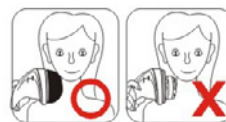

Use tela para proteção que protege o cabelo.

Não usar a tela de proteção pode ser perigoso.

Main Function

- Light weight body design make easy to use it.
- Quiet design make comfortable.
- With stepless variable speed design, the strength of massage is adjustable.
- Powerful and truly deep massage with high-torque motor.
- Add three massage heads (smooth, wave, ball), both decompression, massage, essential oils pushed into grease and other functions. And add protective cloth cover so that prevent hair involved in the machine when you massage the neck.
- Demolition massage head design that allows you to assembly massage head easily, and more convenient to clean massage head.

Specification

Product size: approximately 199 x 119 x 151 mm

Main machine material: ABS/TRP plastic

Standard Accessories: motor, smooth type massage head, wave type massage head, ball type massage, and protective cloth cover.