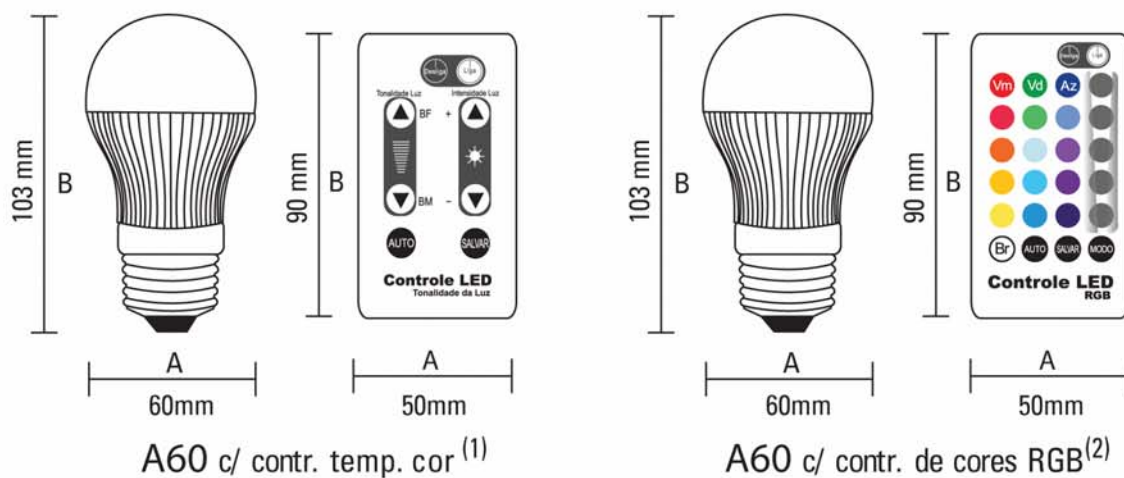

SUPERLED®

A60

As *SUPERLED*® A60 possibilitam criações de diversos ambientes através de seus exclusivos controles remotos, proporcionando cenas específicas pela mudança de cores de luz com o modelo RGB e temperatura de cor com o modelo 3000K~7000K. Garante alta durabilidade e economia de 90% de energia sem agredir o meio-ambiente.

OUR LUX®

SUPERLED®

Dados técnicos

CÓD.	DESCRIÇÃO	TEMP. COR	POT.	BASE	TENSÃO	FACHO	DIMENSÕES (mm)	VIDA MEDIANA	CAIXA MASTER
03120	A60 c/ contr. temp. cor ⁽¹⁾	3000~7000K	6W	E27	Bivolt	180°	60x103 (AxB)	30.000h	10 un.
03125	A60 c/ contr. de cores RGB ⁽²⁾	Variável	5W	E27	Bivolt	180°	60x103 (AxB)	30.000h	10 un.